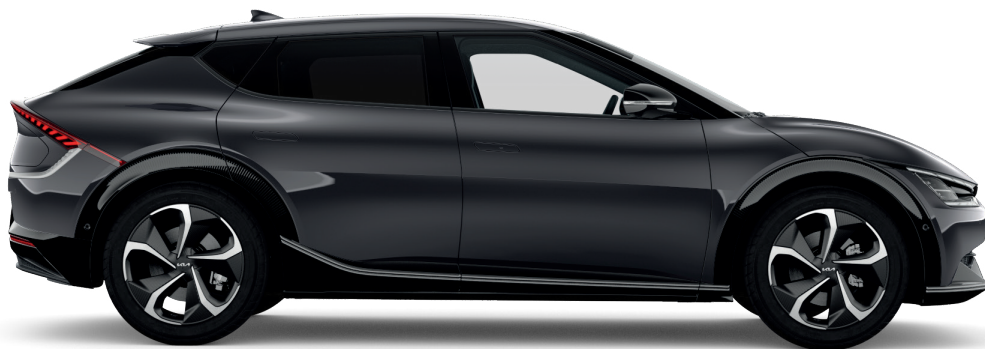

EV
EXPERIENCE

Auto Zürich
10.-13. November 2022

Kia EV6 4x4 77.4 kWh

ANTRIEB

Vollelektrisch (BEV)

0-100 KM/H

5,2 s

VOLLELEKTRISCHE REICHWEITE (WLTP)

506 km

STROMVERBRAUCH IN KWH/100 KM (KOMBINIERT)

17.2 kWh/100 km

LEISTUNG IN KW

239

GRUNDPREIS

CHF 53'700